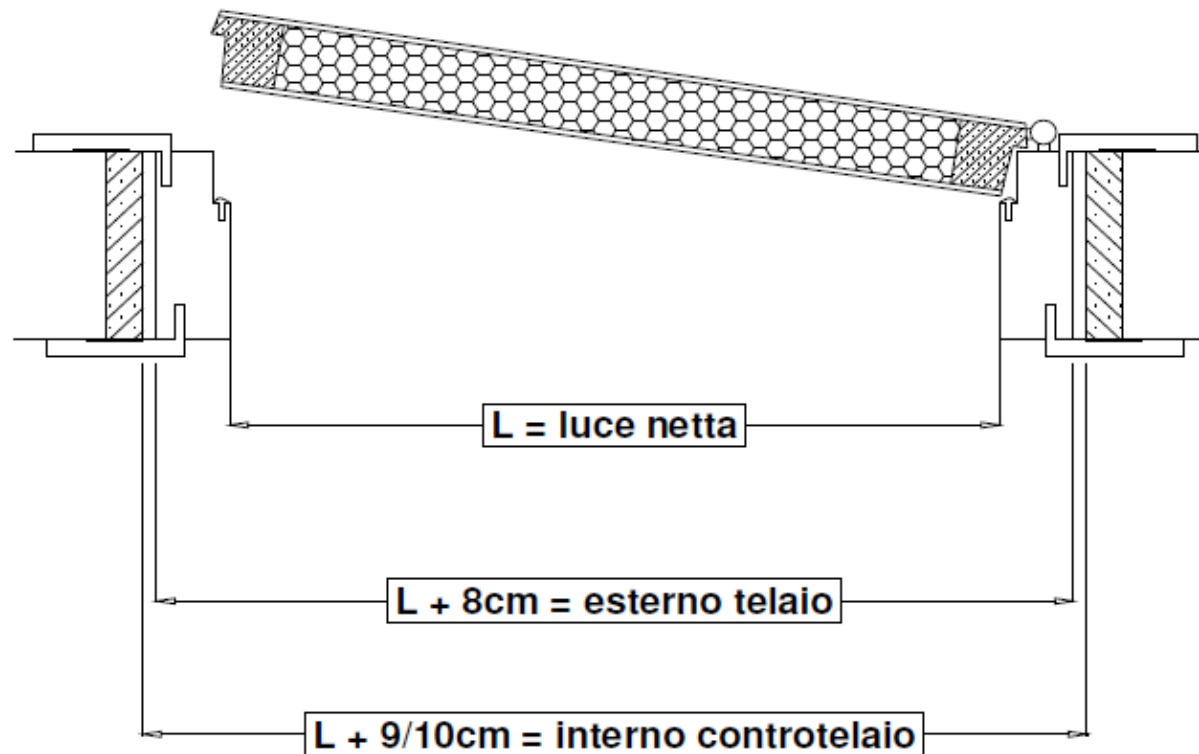

NL14

NL15

NL20

NL21

NL22

## Porte da interno linea **NIDIO** Caratteristiche tecniche

- ante tamburate sp.44 mm, intelaiate con massello di abete giuntato di sezione 38x38 mm, riempimento con nido d'ape microforato supercollato, placcato con pannelli di mdf sp. 3,2/5/8 mm impiallacciati e bordati con tranciato dell'essenza richiesta
- telai in listellare impiallacciato sezione 40 mm, guarnizione di battuta in gomma, cornici telescopiche in multistrato impiallacciato
- finitura: fondo e mano di finitura con vernici poliuretaniche opache ecocompatibili o acriliche
- kit ferramenta ottonata: serratura tipo patent, n.3 cerniere in acciaio diametro 14 mm

# Porte da interno linea **NIDIO** Caratteristiche tecniche