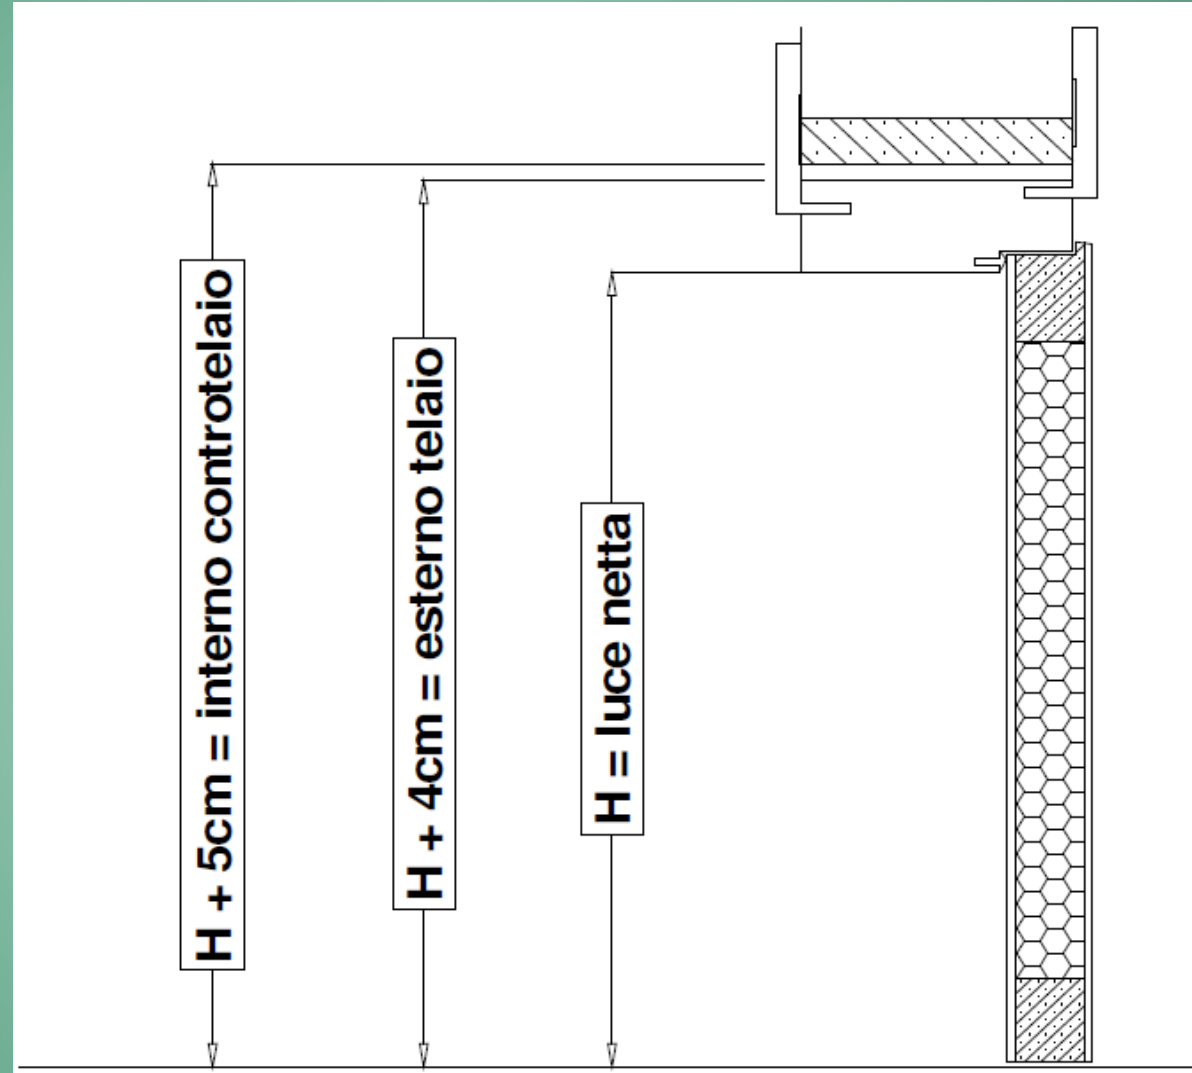

Porte da interno linea **NIDIO** Caratteristiche tecniche